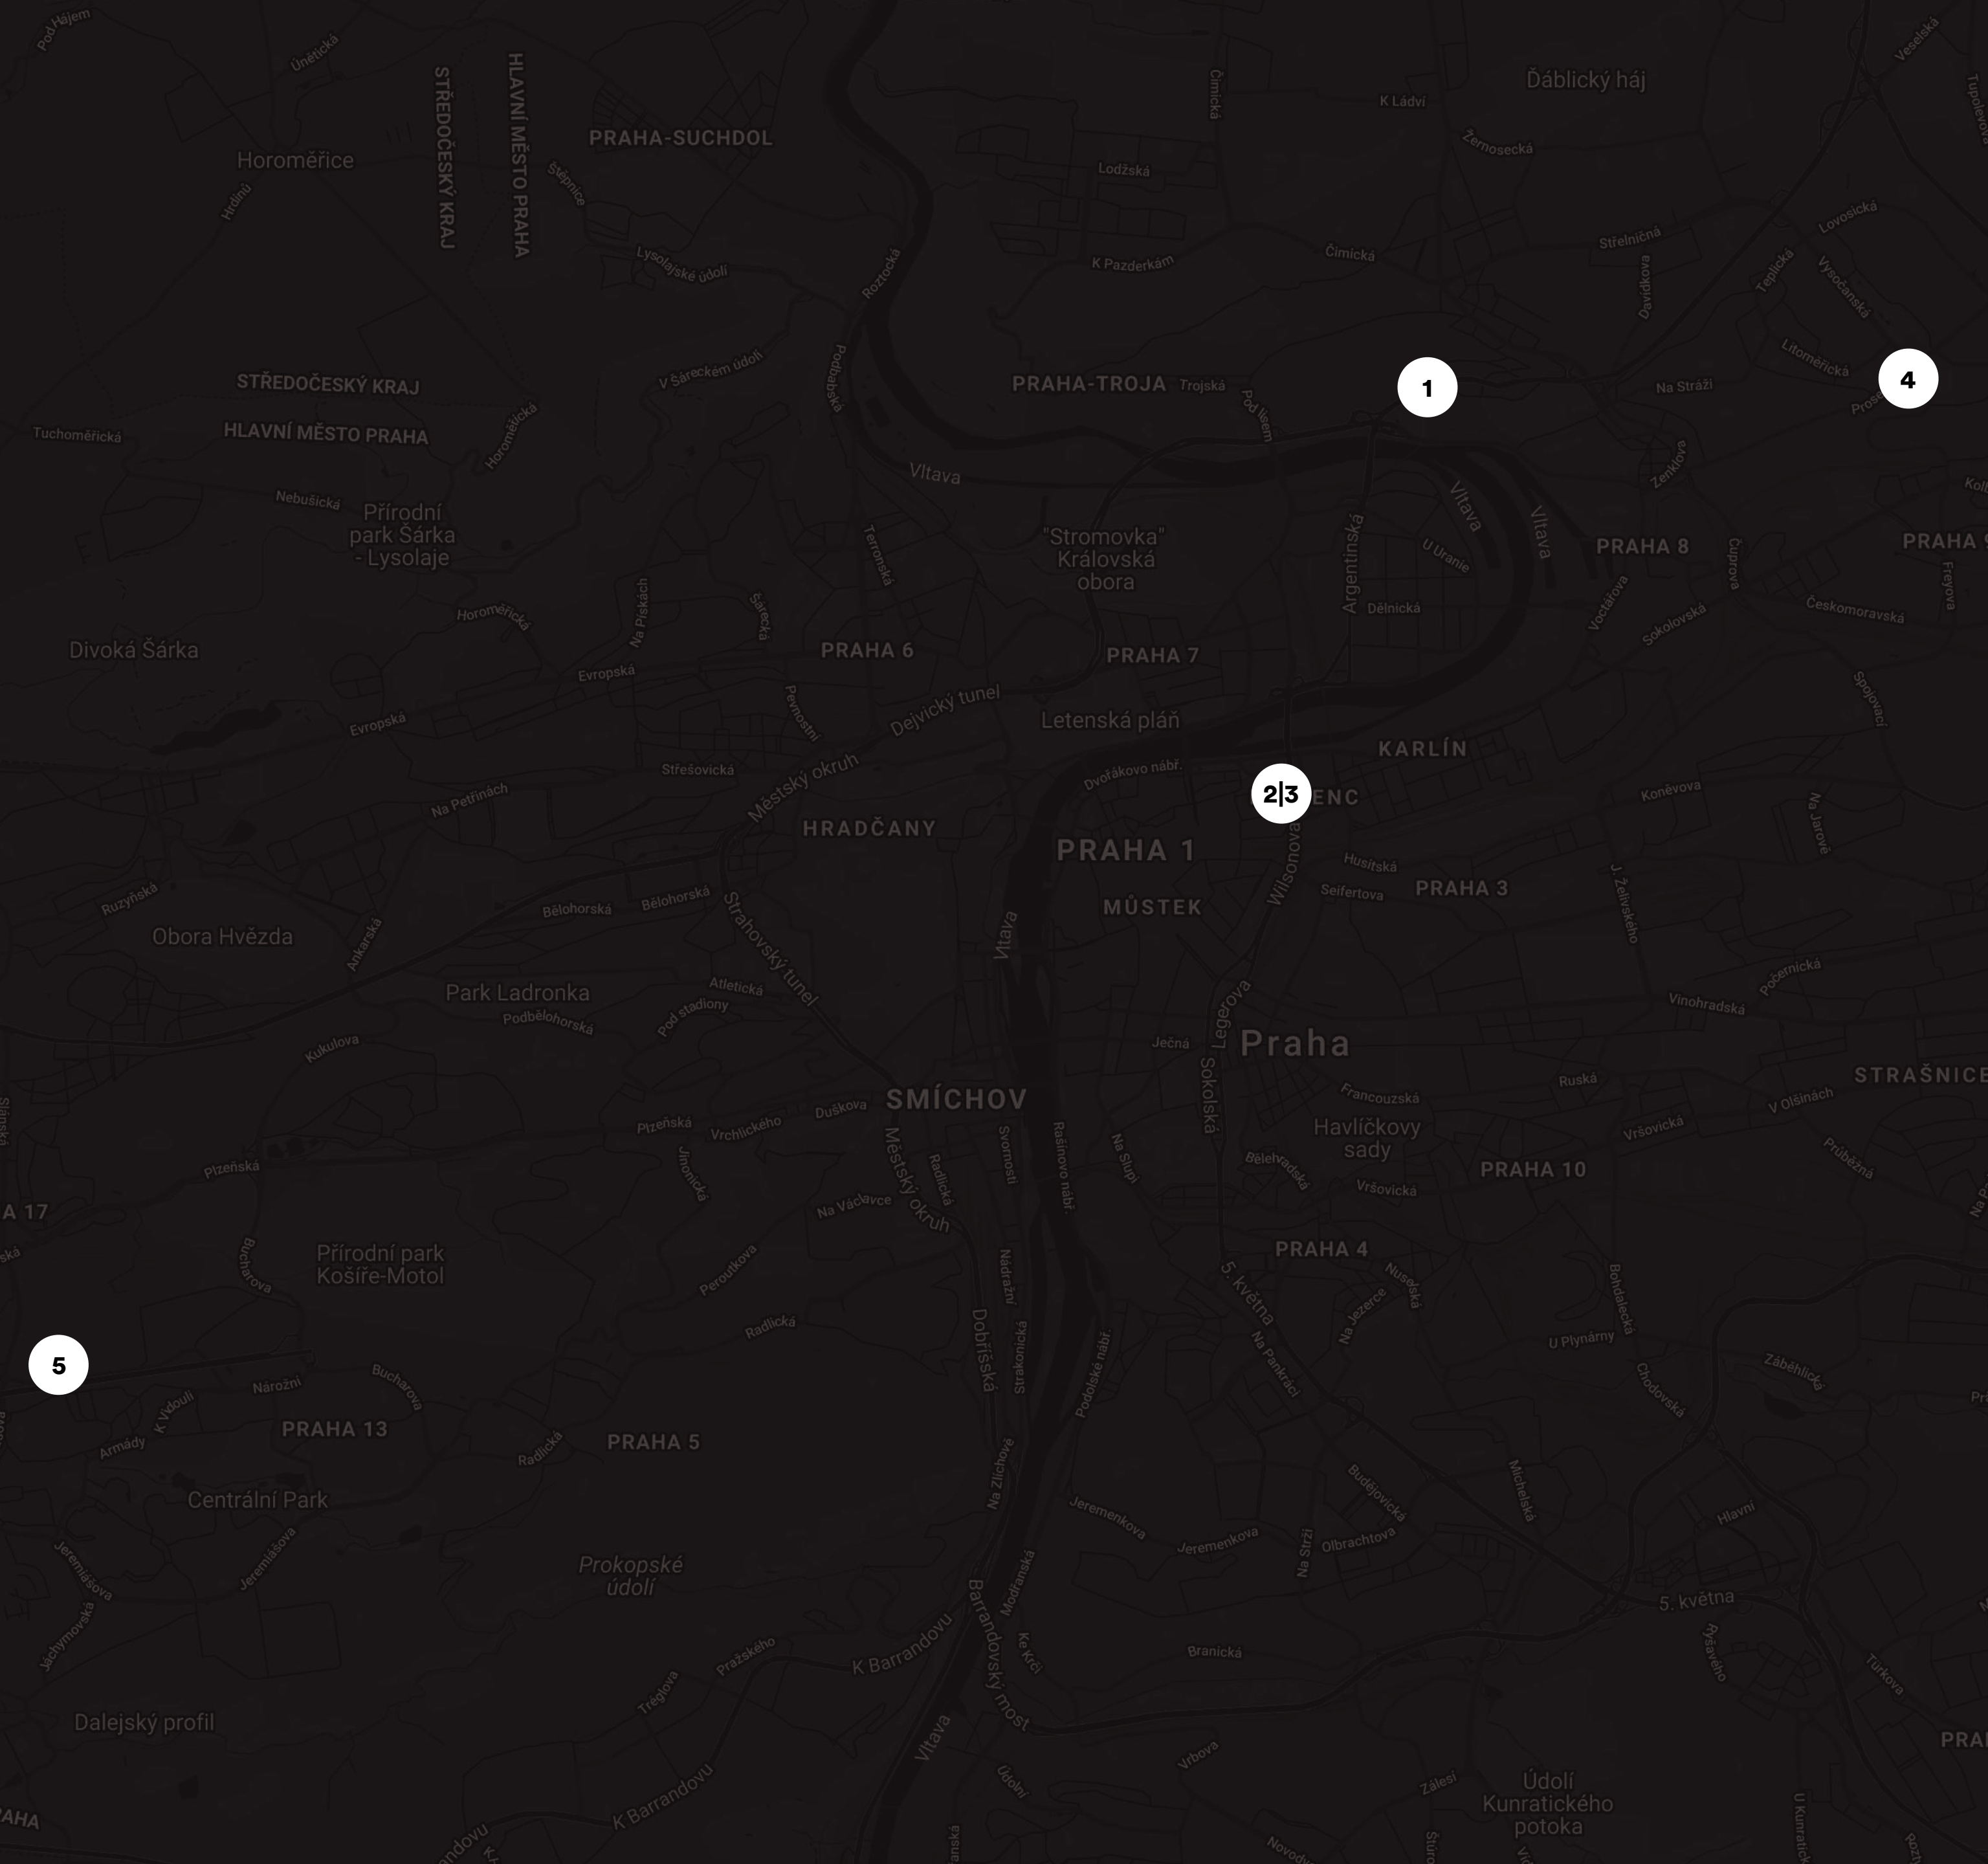

BOOKING DIGIBOARD

obchod@mediachannel.cz

+420 602 298 000

1

19001 Digiboard

1 269 930 aut / 30dní

Praha 8, V Holešovičkách

[50° 7' 2.67"N / 14° 27' 2.60"E](#)

2

19002 Digiboard

1 650 000 aut / 30dní

Praha 1, Wilsonova DC

[50° 5' 29.44"N / 14° 26' 13.97"E](#)

3

19003 Digiboard

1 650 000 aut / 30dní

Praha 1, Wilsonova ZC

[50° 5' 29.44"N / 14° 26' 13.97"E](#)

4

19004 Digiboard

827 940 aut / 30dní

Praha 9, Vysočanská

[50° 7' 5.53"N / 14° 29' 56.66"E](#)

5

19005 Digiboard

790 850 aut / 30dní

Praha 5, Rozvadovská spojka

[50° 3' 13.30"N / 14° 18' 47.40"E](#)